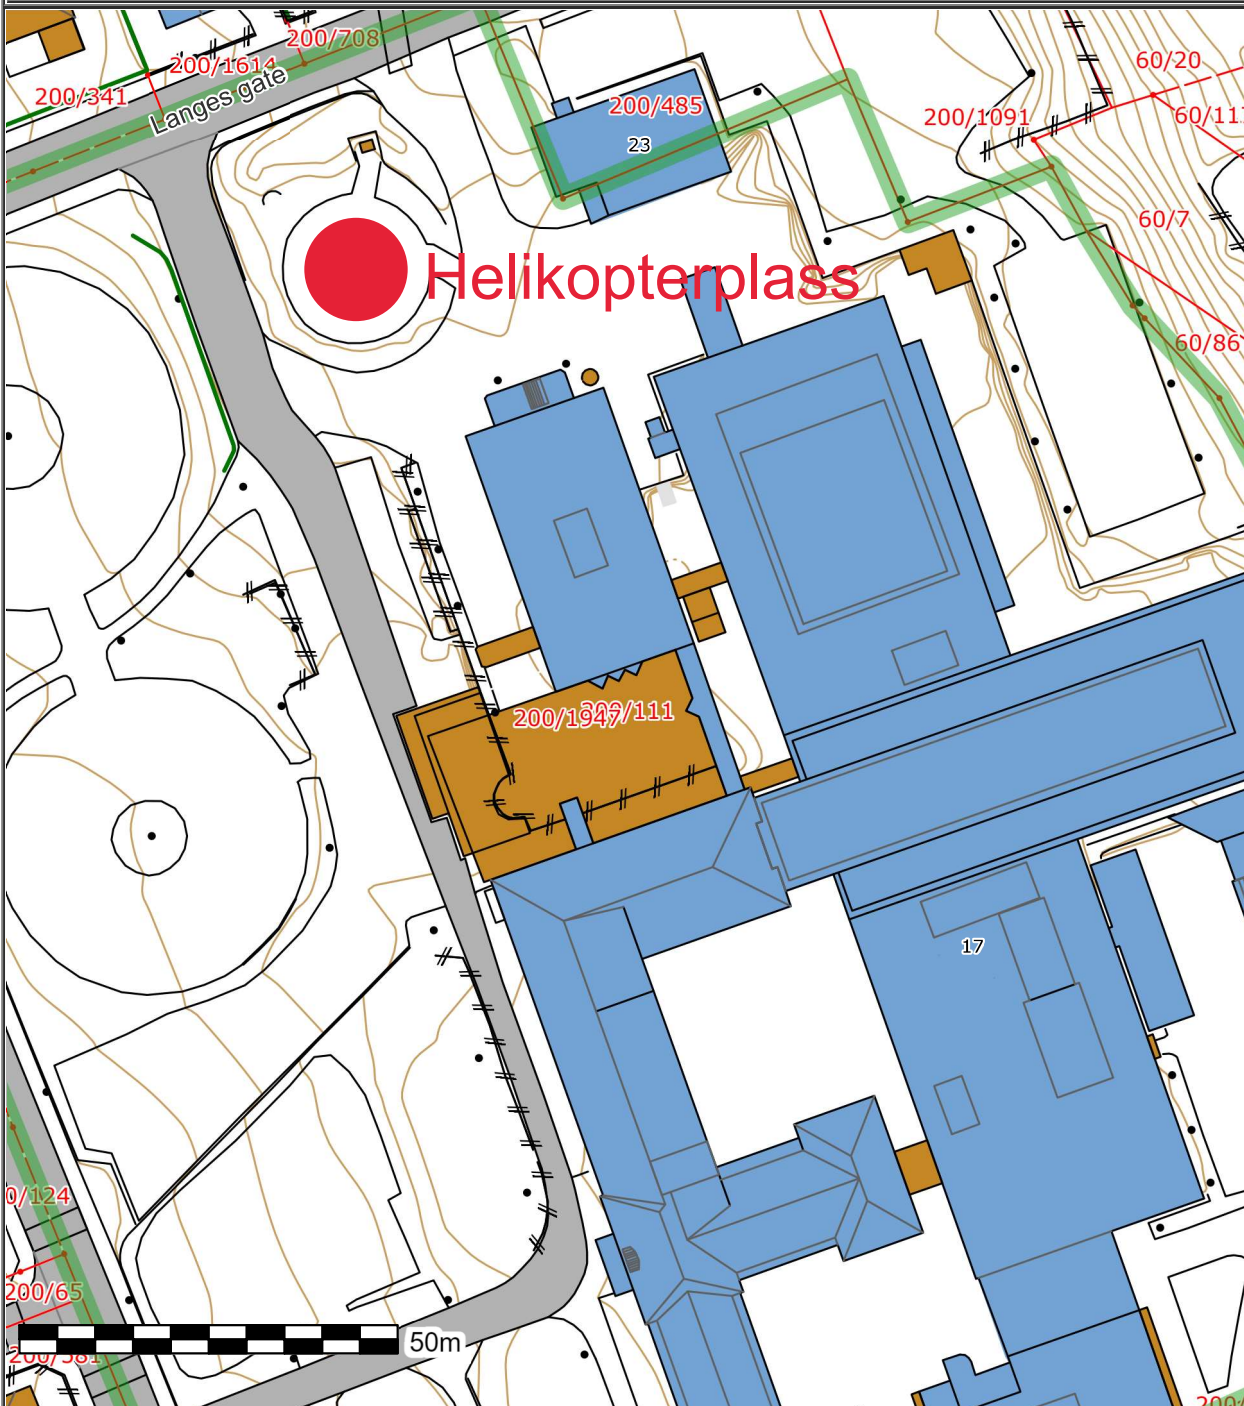

# SITUASJONSKART

Eiendom:	Gnr: 60	Bnr: 7	Fnr: 0	Snr: 0
	Adresse: Margrethe Grundtvigs veg 6, 2609 LILLEHAMMER			
Hj.haver/Fester:				

**LILLEHAMMER  
KOMMUNE**

Dato: 4/1-2022 Sign:

Målestokk  
1:1000

Det tas forbehold om at det kan forekomme feil på kartet, bla. gjelder dette eiendomsgrenser, ledninger/kabler, kummer m.m. som i forbindelse med prosjektering/anleggsarbeid må undersøkes nærmere.